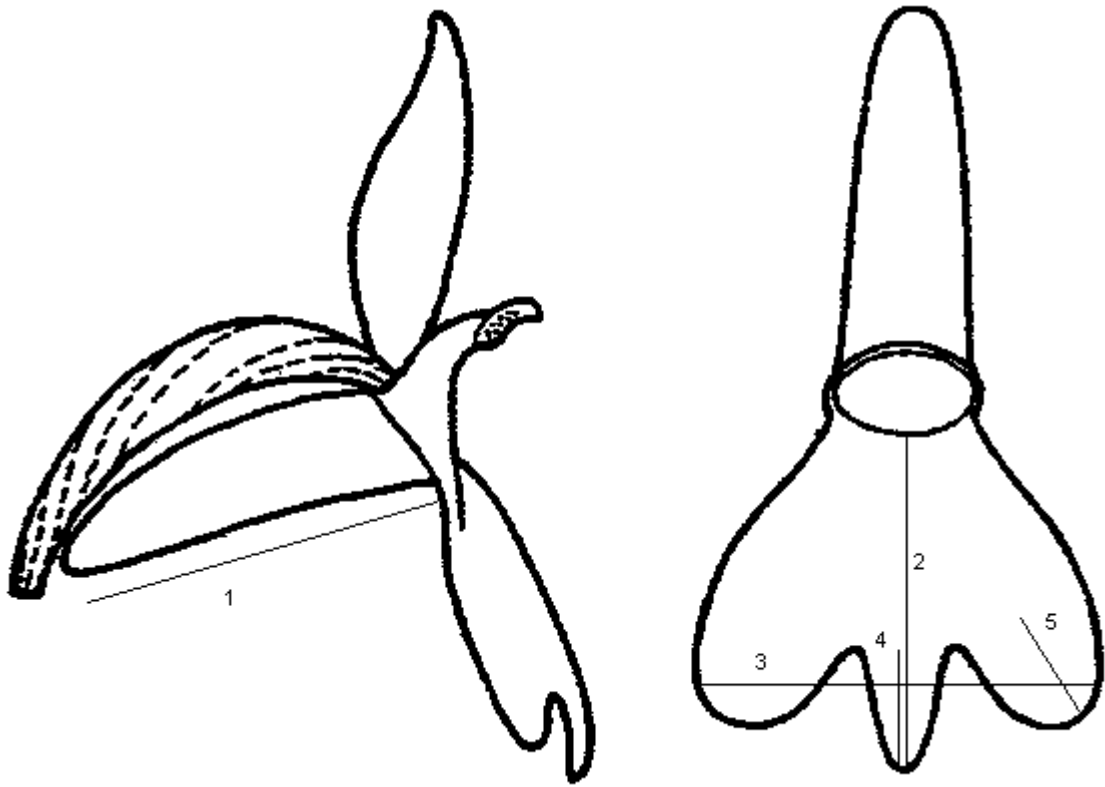

## Измерения цветка *Dactylorhiza*

- 1 — длина шпорца (измеряется снизу)
- 2 — длина губы
- 3 — ширина губы
- 4 — длина средней лопасти губы
- 5 — длина боковой лопасти губы