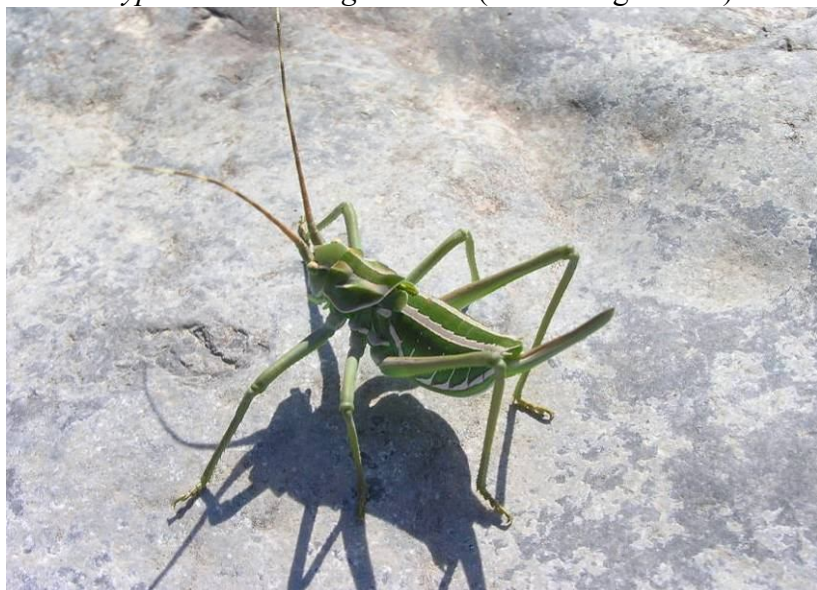

Кузнечик серый *Decticus verrucivorus* (L.) (сем. Tettigoniidae)

Кузнечик серый *Decticus verrucivorus* (L.) (сем. Tettigoniidae), личинка

Glyphonotus alactaga Miram (сем. Tettigoniidae)

Glyphonotus alactaga Miram (сем. Tettigoniidae)