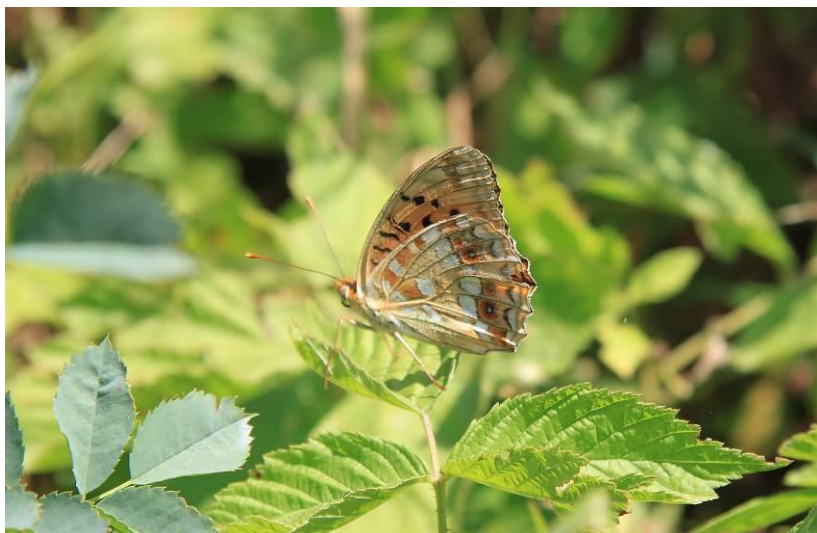

Перламутровка-адиппа *Argynnis adippe* (Schiffermuller)
(сем. Nymphalidae)