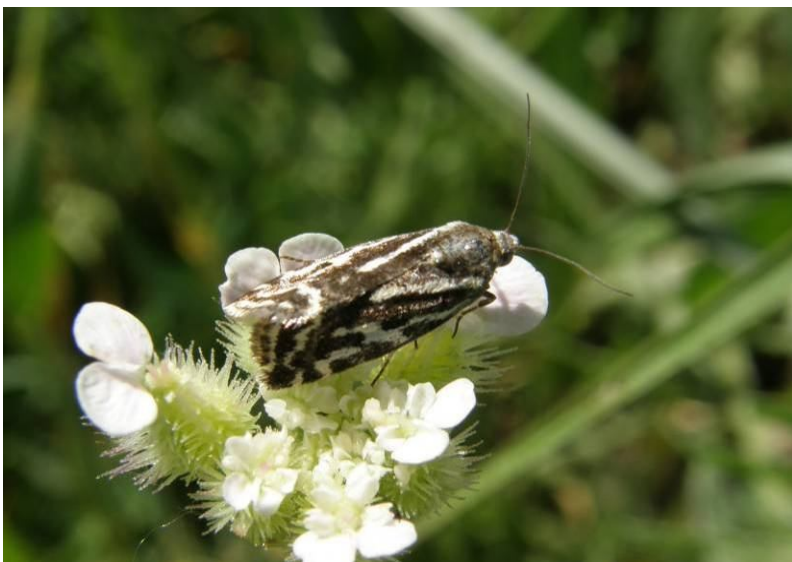

Пяденица *Dyschloropsis impararia* (Guenée) (сем. Geometridae)

Совка *Tyta luctuosa* (Denis & Schiffermuller) (сем. Noctuidae)

Совка красно-зеленая *Phytometra viridaria* (Clerck) (сем. Noctuidae)

Совка *Acontia lucida* (Hufnagel) (сем. Noctuidae)