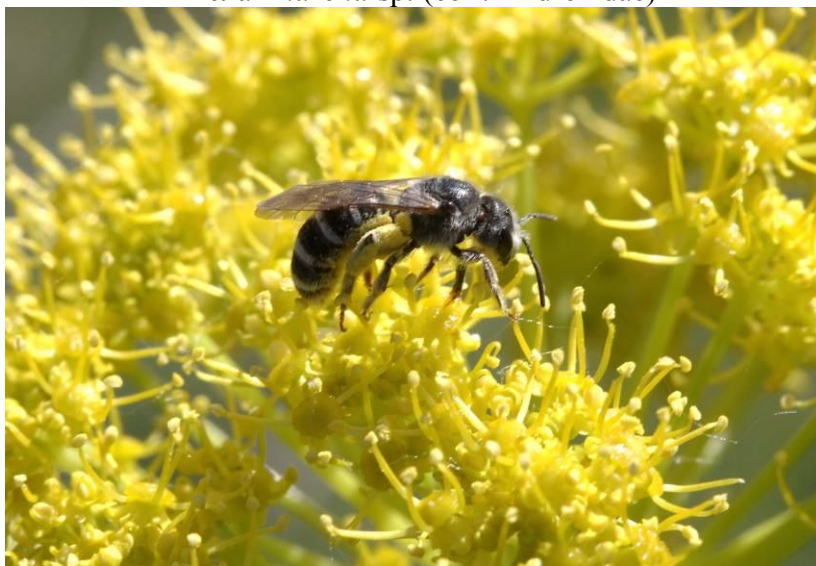

Отряд Сетчатокрылые (Neuroptera)

Аскалаф пестрый *Ascalaphus macaronius* (Scopoli) (сем. Ascalaphidae)

Муравьиный лев *Myrmeleon formicarius* L. (сем. Myrmeleontidae)

Булавоуска *Bubopsis* sp. (сем. Ascalaphidae)

Златоглазка *Chrysopa* sp. (сем. Chrysopidae)

Отряд Перепончатокрылые (Hymenoptera)

Пчела *Andrena* sp. (сем. Andrenidae)

Пчела *Andrena* sp. (сем. Andrenidae)

Пчела рода *Andrena* (сем. Andrenidae) – жертва цветочного паука сем. Thomisidae