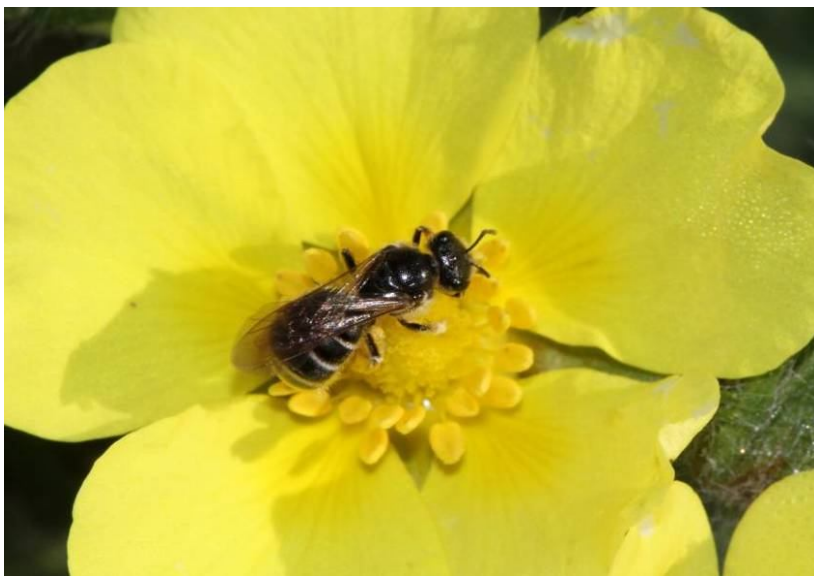

Отряд Перепончатокрылые (Hymenoptera)

Пчела *Andrena* sp. (сем. Andrenidae)