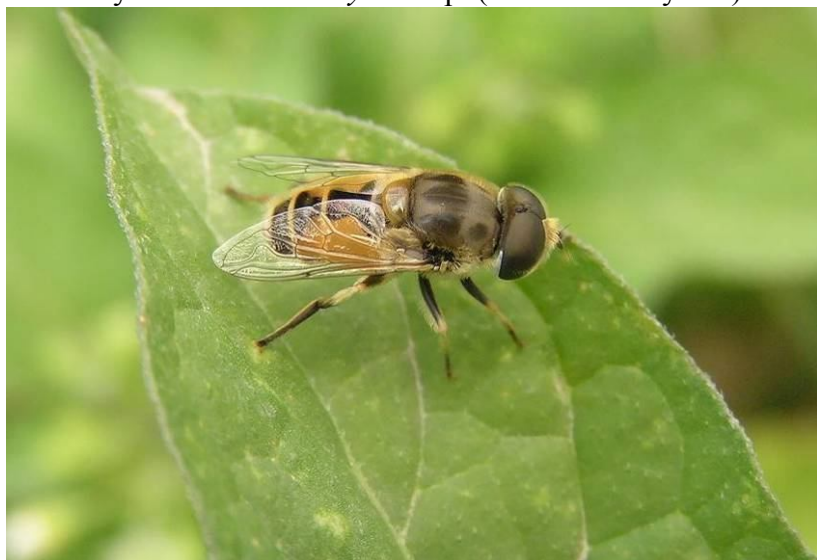

Муха-пчеловидка *Eristalis arbustorum* (L.) (сем. Syrphidae)

Муха-пчеловидка *Eristalis tenax* L. (сем. Syrphidae)

Муха-журчалка *Eureodes* sp. (сем. Syrphidae)

Муха-журчалка *Helophilus* sp. (сем. Syrphidae)