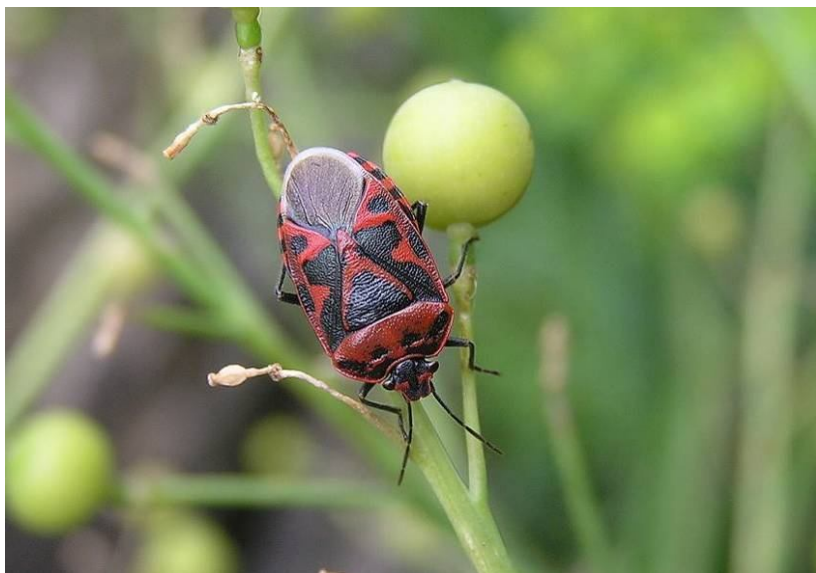

Клоп-охотник *Stalia daurica* Kiritchenko (сем. Nabidae)

Личинка клопа-охотника *Himacerus mirmicoides* (O.Costa)
(сем. Nabidae)

Водяной скорпион *Nepa cynerea* L. (сем. Nepidae)

Водяной скорпион *Nepa cinerea* L. (сем. Nepidae),
спаривание

Гладыш *Notonecta glauca* L. (сем. Notonectidae)

Щитник *Arodiphus integriceps* Horvath (сем. Pentatomidae)

Щитник черноусый *Carpocoris purpureipennis* De Geer
(сем. Pentatomidae)

Щитник остроплечий *Carpocoris fuscispinus* (Boheman)
(сем. Pentatomidae)

Щитник остроплечий *Carpocoris fuscispinus* (Boheman)
(сем. Pentatomidae)

Щитник-кодофила *Codophila varia* (Fabricius) (сем. Pentatomidae)

Щитник ягодный *Dolycoris baccarum* L. (сем. Pentatomidae)

Клоп горчичный (разукрашенный) *Eurydema ornata* (L.)
(сем. Pentatomidae)