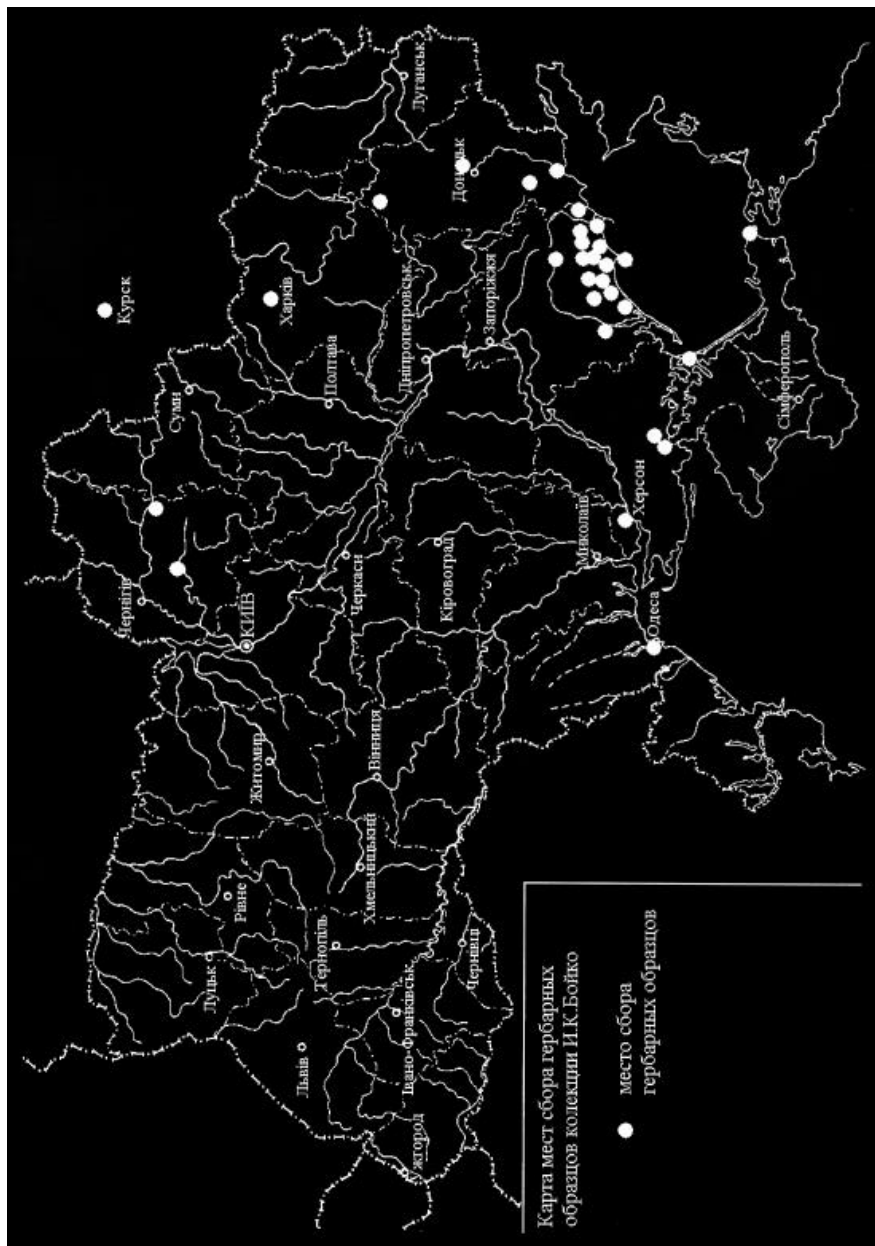

Фото 6. Гербарный лист коллекции И.К. Бойко

Фото 7. Гербарный лист коллекции И.К. Бойко

Фото 8. Общий вид коллекции И.К. Бойко в гербарии (KW)

КАТАЛОГ КОЛЛЕКЦИИ И.К. БОЙКО (KW)

В каталоге приведен список видов коллекции И.К. Бойко по системе А. Энглера, с указанием отделов, классов, порядков, семейств. Видовые названия также как и названия классов, порядков, семейств даны на латинском языке и выделены жирным шрифтом. Некоторые таксоны приводятся без указания авторов. Это связано с тем, что сам И.К. Бойко не указал их, а мы, для сохранности исторической достоверности, не изменяли текст. Рядом с названием вида в скобках приведены основные синонимы вида, в том числе и названия с указанием автора. Видовые названия современных определений даны соответственно обработке С.Л. Мосякина и Н.М. Федорончука (1999.), с учетом новейших изменений номенклатуры. Для каждого образца слева указан инвентарный номер Гербария KW, присвоенный каждому гербарному листу (если номеров несколько, значит они принадлежат дубликатам образца). Справа – полная цитация информации гербарной этикетки: место сбора, дата сбора, имя и фамилия коллектора, дата, имя и фамилия того, кто определил образец (в случае, если определял И.К. Бойко или А.А. Гроссгейм даты определения нет). Тут же указаны данные *Notae Criticae* с названием вида на латинском языке, даты детерминации, инициалов и фамилии автора определения.